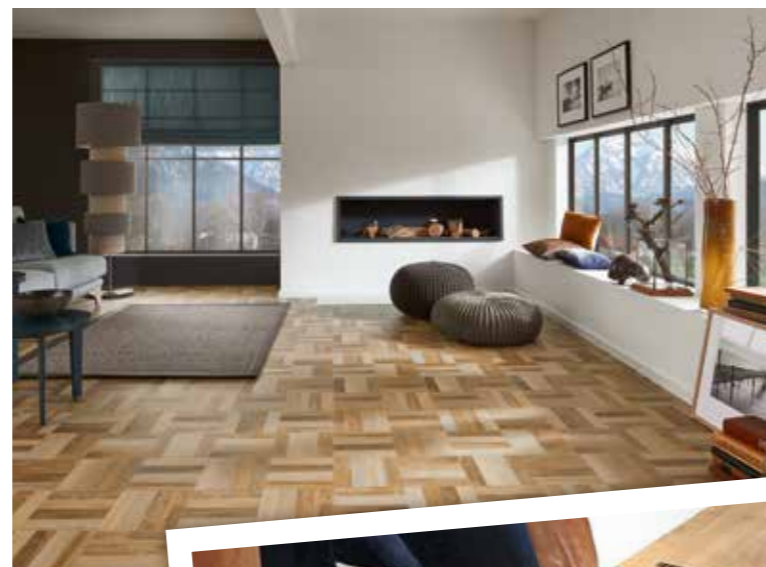

TIPP

Jetzt setzen beeindruckende, neue Stein-Decor Akzente bei den Fußböden. Trendige Designs, die jeden Raum zum Highlight machen: Hier vereint sich **Funktionalität mit Design**.

Design

liegt Ihnen zu Füßen

JAB
ANSTOETZ

Ob modern oder klassisch, rustikal oder elegant – unsere **variantenreichen Designböden** lassen viel Spielraum, um Ihren individuellen Wohnstil zu verwirklichen. **Pflegeleichte Eigenschaften** und eine **hochwertige Verarbeitung** sorgen dafür, dass Ihr neuer Boden lange schön bleibt. Ob solo oder in **Kombination mit Stoffen und Teppichen** aus dem Hause JAB ANSTOETZ – Design Floor LVT verleiht Ihrem Zuhause **eine ganz persönliche Handschrift**.

„Vinyl- und Designboden -
So vielfältig ist kein anderer Bodenbelag“

VORTEILE VON VINYL- UND DESIGNBÖDEN:

1. Vielseitige Optiken
   - ▼ Riesige Designauswahl
2. Wer sich eine extra große Auswahl in Sachen Optik wünscht, liegt bei Designboden richtig. Ob Holzdielen oder Steinoptik, Beton, oder mit Muster: Beim Dekor gibt es keine Grenzen. Auch schlichte Designs in großzügigen Formaten sind eine echte Bereicherung für anspruchsvolle Raumgestalter.
3. Naturgetreue Oberflächen
   - Große Auswahl an Formaten
   - Strapazierfähig und pflegeleicht
   - Fußwarm, leise und sicher

Breite, helle **Designbelag-Paneele** geben dem Raum eine großzügige Anmutung.

Perfekte Ausführung bis ins Detail: Dafür sorgen unsere Fachleute.

**AUCH FÜR
KÜCHEN UND
BADEZIMMER
GEEIGNET!**
Wir beraten Sie
gern.

JAB
ANSTOETZ

**WOHN
MANUFAKTUR**